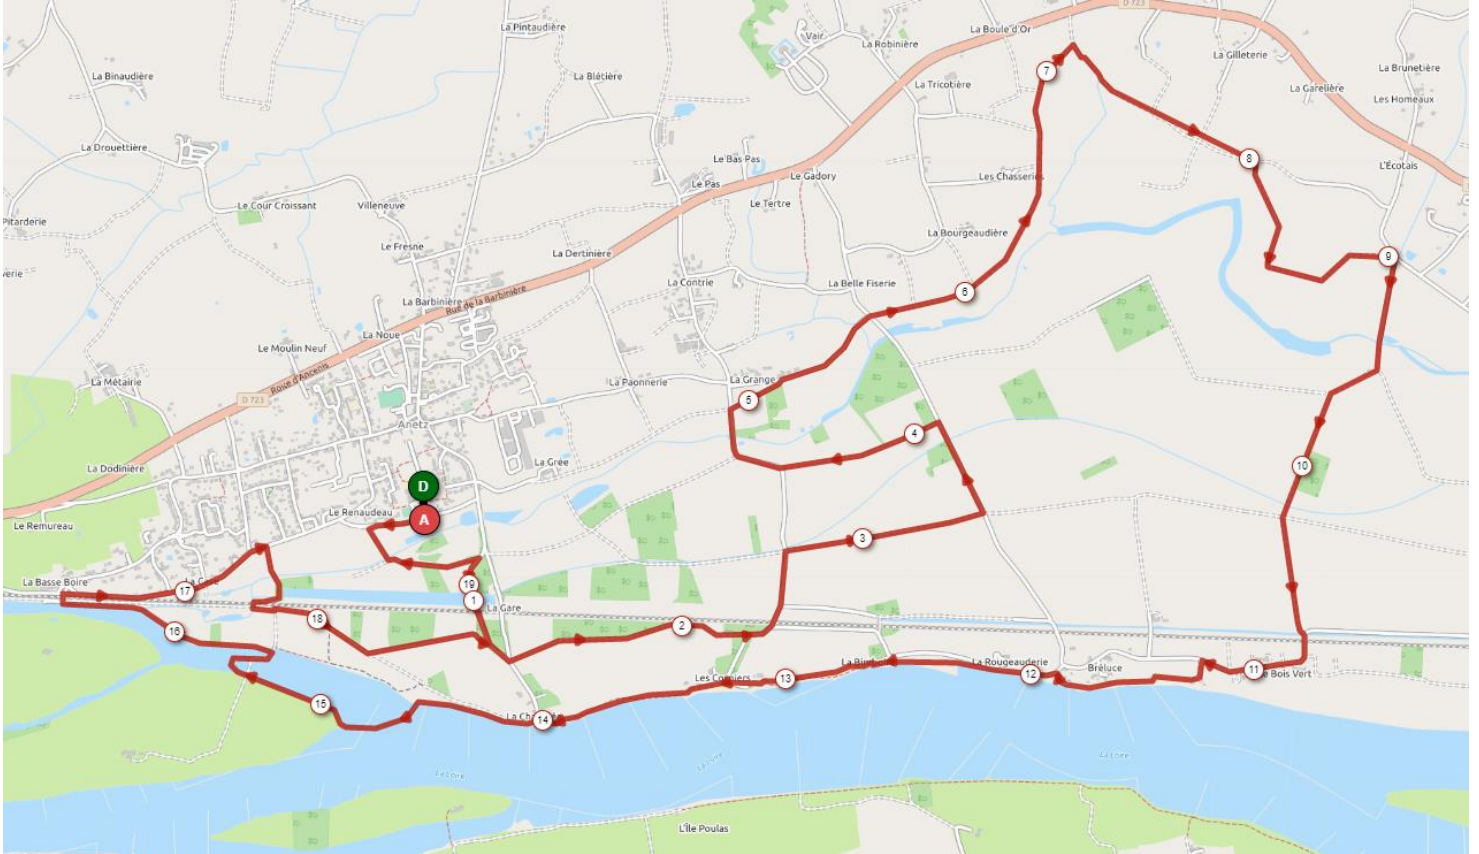

Les foulées d'Vair sur Loire :

Circuit de 20 kms

ANETZ

Les foulées d'Vair sur Loire - 20 kms

ANETZ